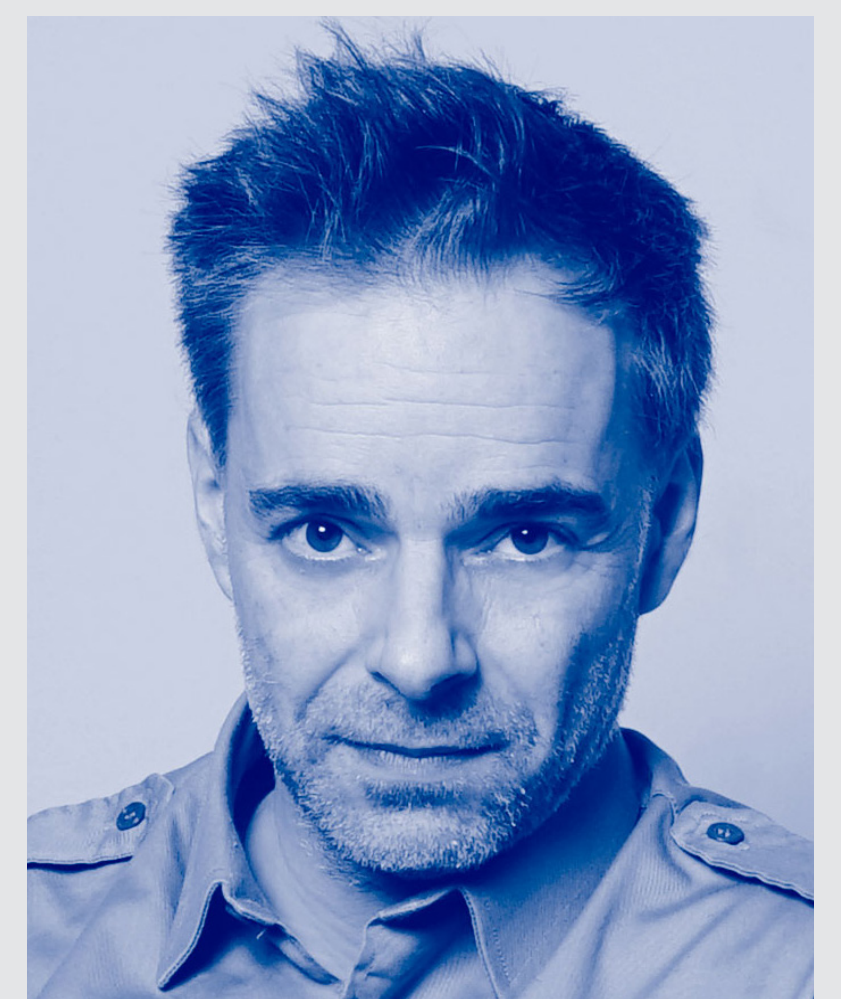

RÉPUBLIQUE
FRANÇAISE

*Liberté
Égalité
Fraternité*

ARCHITECTURE NANCY

LA PART PUBLIQUE

GILLES DELALEX

Architecte - enseignant à l'École d'architecture Paris-Malaquais
Directeur du département Théorie-Histoire-Projet

Lundi 22 mars 2021

18H / Visioconférence via MS Teams

ÉCOLE NATIONALE SUPÉRIEURE
D'ARCHITECTURE DE NANCY

Conférence dans le cadre du cycle logement