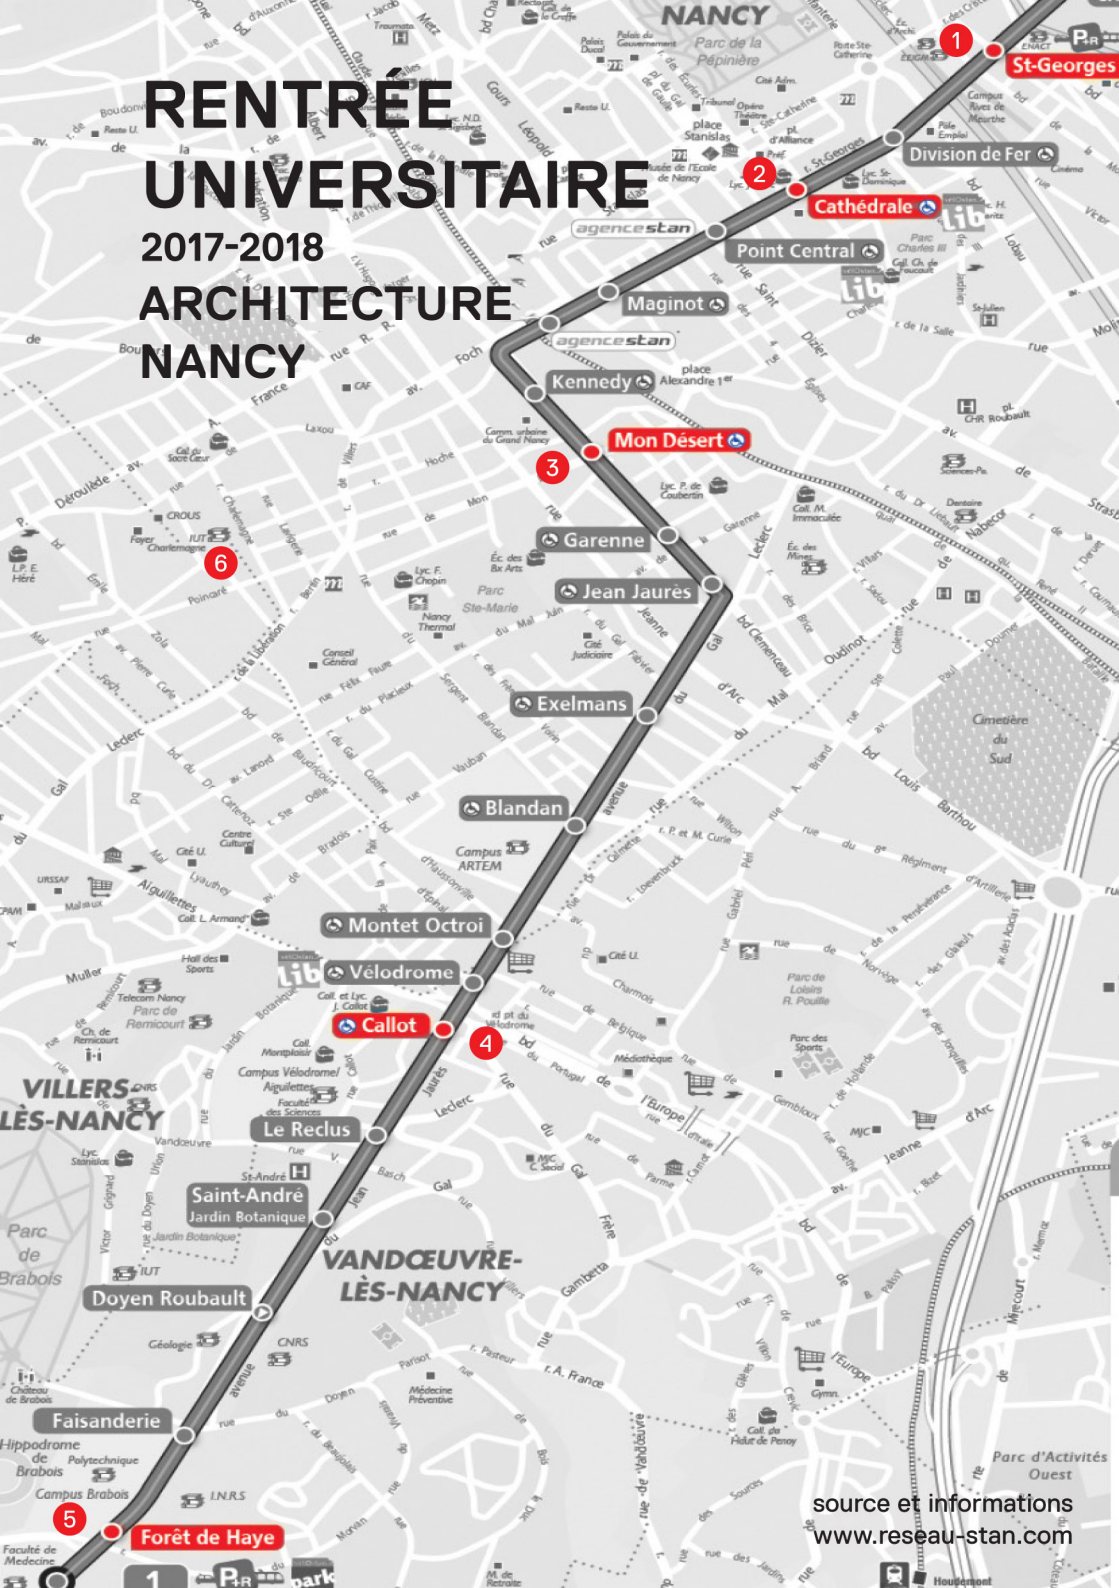

RENTRÉE UNIVERSITAIRE 2017-2018 ARCHITECTURE NANCY

St-Georges

Division de Fer

Cathédrale

Point Central

Maginot

agencestan

Kennedy

Mon Désert

Garenne

Jean Jaurès

Exelmans

Blandan

Montet Octroi

Velodrome

Callot

Le Reclus

Saint-André
Jardin Botanique

Doyen Roubault

Faisanderie

Forêt de Haye

source et informations
www.reseau-stan.com